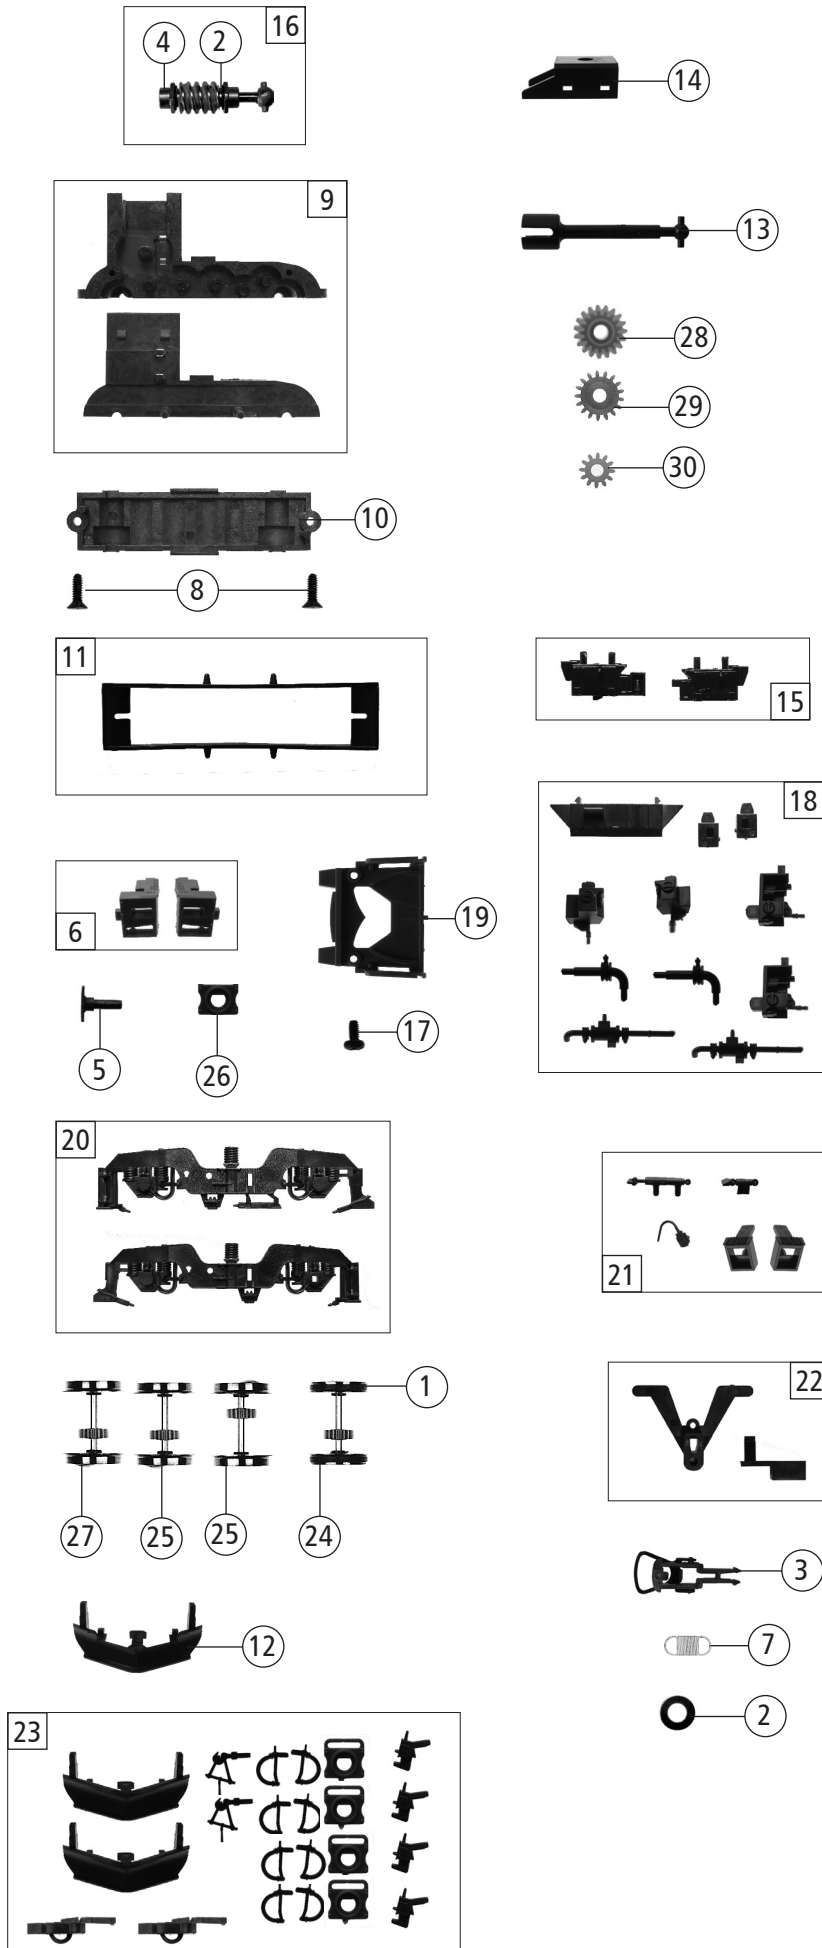

Änderungen in Konstruktion und Ausführung vorbehalten
We reserve the right to change the construction and specification

Pos. Nr. Pos.no.	Beschreibung Description	Art.-Nr. Art.no.	Preisgruppe Price bracket
1	Hafringsatz 10Stk 12,5-13,8mm Set with traction tyre 10pieces	40066	--
2	Beilagscheibe Washer	86108	3
3	Standardkupplung Standard coupling	89246	6
4	Lager für Schneckenachse Bearing for worm gear axle	89749	6
5	Puffer eckig Rectangular buffer	122789	3
6	Pufferschürzen links und rechts Buffer skirts left and right	122804	6
7	Zugfeder Draw spring	86208	3
8	SK-Schraube M1,6x4 mm SK-Screw M1,6x4 mm	115161	3
9	Getriebesatz 2-teilig Gear set 2-parts	122816	11
10	Getriebeboden Gear bottom	122817	8
11	Kontakthalter m. Litzen Contact holder with leads	137826	9
12	Schneepflug Snow plow	122820	6
13	Kardanwelle Cardan shaft	122821	4
14	Schneckendeckel Worm gear cover	122822	4
15	Batteriekasten 1+2 Battery box 1+2	140615	6
16	Schneckensatz mit Kardankugel Set of worm gear incl. cardan ball	122829	13
17	GF-Schraube M2x4 mm Self-tapping screw M2x4 mm	114877	3
18	TS-Sandkasten Part set sand box	122952	8
19	Pufferbrüst Buffer beam	122954	6
20	Drehgestellblende 1+2 bedruckt Bogies frame 1+2 printed	138700	8
21	TS - Blendensteckteile Set of cover plug-in parts	122956	5
22	TS - Kupplung Part set coupling	122957	6
23	Zurüstbeutel Bag with accessories	131540	10
24	Radsatz 1 m. Zahnrad m. 2 Hafringe Wheelset 1 w.gear wheel w.2 traction tyres	140618	12
25	Radsatz 2 + 3 m. Zahnrad o. Hafring Wheelset 2 + 3 w.gear wheel w/o tract.tyre	140617	11
26	Pufferflansch ohne Griff Buffer flange w/o grip	122968	3
27	Radsatz 4 m. Zahnrad o. Hafring Wheelset 4 w. gear wheel w/o traction tyre	140616	11
28	Schneckenrad Z=19/17 Worm gear wheel Z=19/17	129665	5
29	Zahnrad Z=17 M=0,4 Gear wheel Z=17 M=0,4	127541	4
30	Zahnrad Z=12 M=0,4 Gear wheel Z=12 M=0,4	127542	4